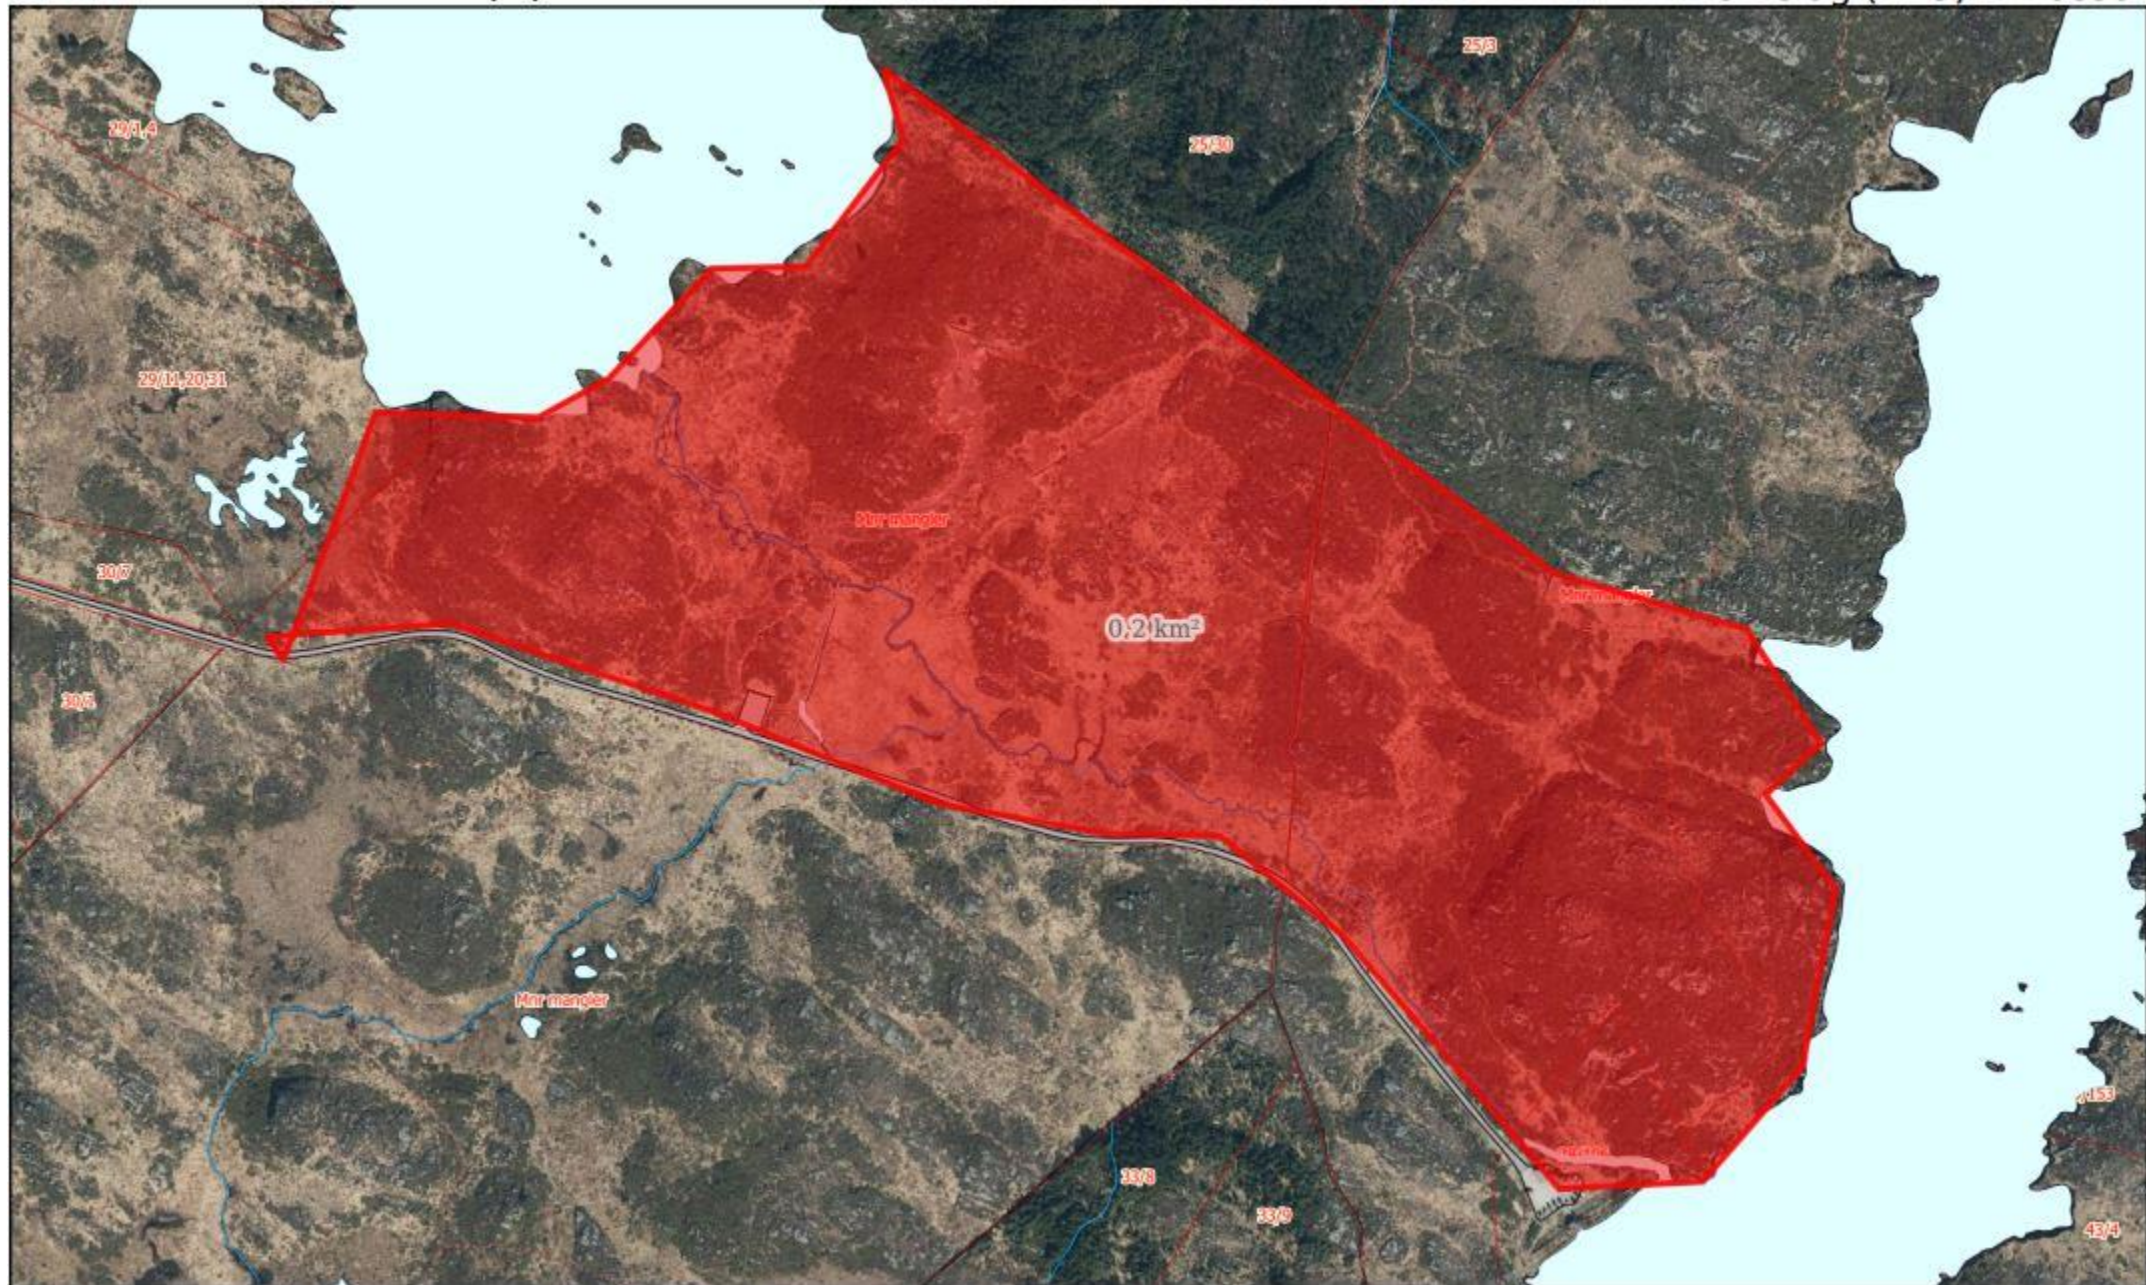

Sandve Sør-Karmøy 25.feb 23
25 deltakarar

3,0 km Bürmavegen
1,5 km Indre Holmavatn

0,3 km Vikralegå
0,8 km Syrelegå

Målestokk 1:10000 ved A4 liggende utskrift

Reidarsløkjane Mjøvatn

Markslag (AR5) 7 klasser

0 20 40 60m

Målestokk 1:4000 ved A4 liggende utskrift

Målestokk 1:10000 ved A4 liggende utskrift

Målestokk 1:10000 ved A4 liggende utskrift

Påskeafta 8.april 2023

Haugesund kommune Tømmerdalen 1.mars 2023
– godt varsla – godt mannskap – dronefilming - media
.....litt antiklimaks