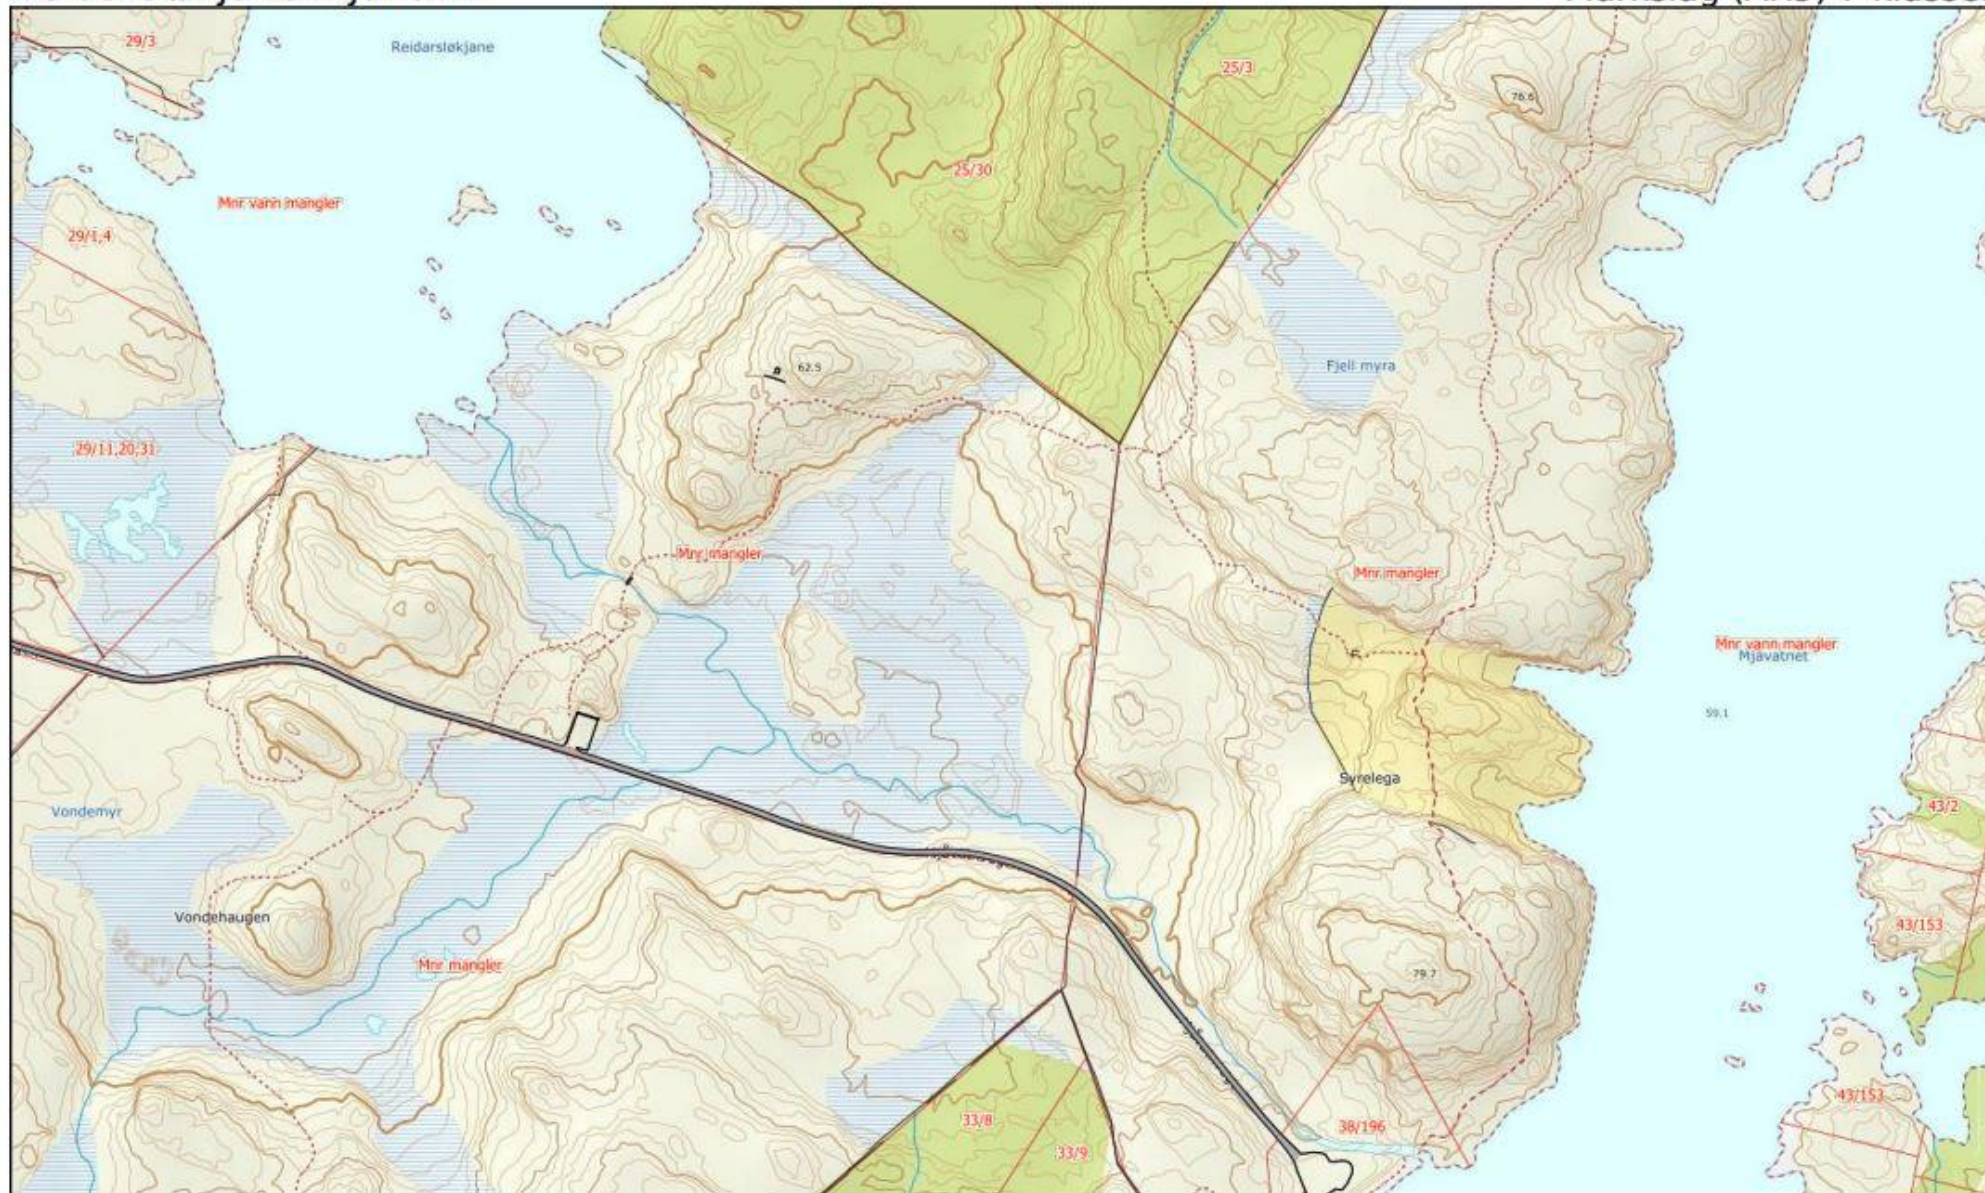

Sandve Sør-Karmøy 25.feb 23
25 deltakarar

3,0 km Bürmavegen
1,5 km Indre Holmavatn

0,3 km Vikralegå
0,8 km Syrelegå

Målestokk 1:10000 ved A4 liggende utskrift

Reidarsløkjane Mjøvatn

Markslag (AR5) 7 klasser

0 20 40 60m

Målestokk 1:4000 ved A4 liggende utskrift

Målestokk 1:10000 ved A4 liggende utskrift

Målestokk 1:10000 ved A4 liggende utskrift

Påskeafta 8.april 2023

Haugesund kommune Tømmerdalen 1.mars 2023
– godt varsla – godt mannskap – dronefilming - media
.....litt antiklimaks