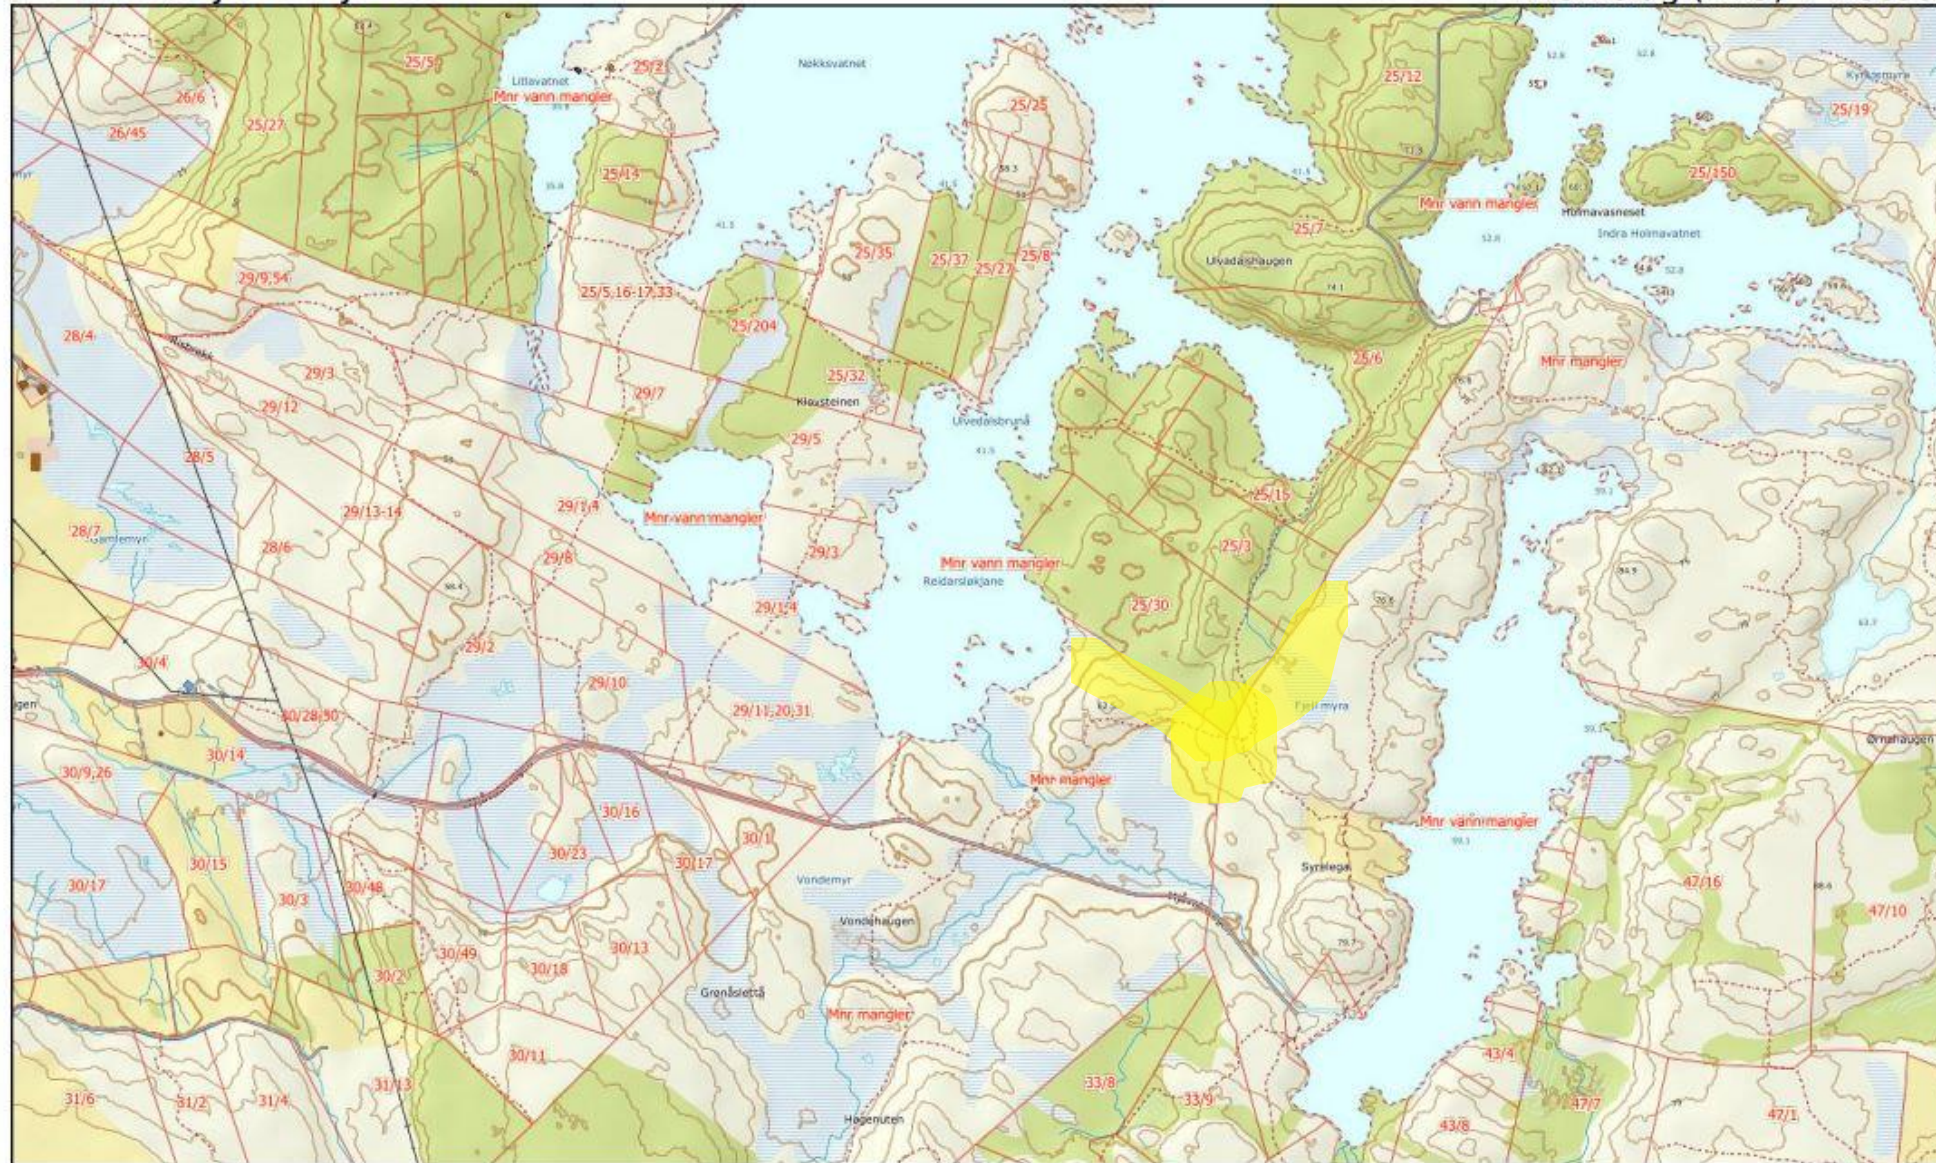

Målestokk 1:10000 ved A4 liggende utskrift